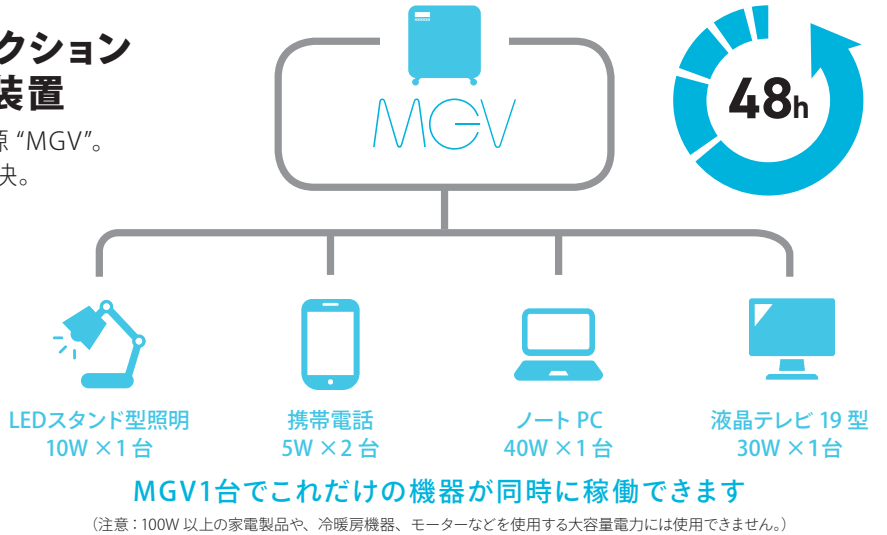

# MGV<sup>®</sup>

新しい考え方と価値観から生まれた  
マグネシウム空気電池

日本製

## 充電いらず、いざという時ワンアクション 長時間(48時間)動く、室内発電装置

塩と水さえ入れておけば、2日間発電する革新的電源“MGV”。  
これまでの発電装置ができなかった課題、すべて解決。

**塩水 45リットル**

**準備も簡単！  
水を入れれば準備完了**

ご用意いただくものは45リットルの水だけ。商品が届いたら取扱説明書に従って注水してください。あとはいつでも使える場所に設置すれば準備完了です。MGVは、リチウム電池のように通常時に充電しておく必要はありません。

**POINT**

■ 製品仕様	
本体サイズ	H: 725mm (車輪含む) × W: 675mm × D: 500mm
重量	約 45kg (塩水含まず)
最大出力	AC100W (力率1)
連続使用時間	約 48時間 (定格出力 80W)
電池容量	3800wh
コンセント	2口

※ 連続使用時間は使用環境により異なります。  
※ 製品の仕様や性能、商品デザイン及びサイズは、予告なく変更する場合がございます。

製造元 株式会社グローバルマグネシウムコーポレーション